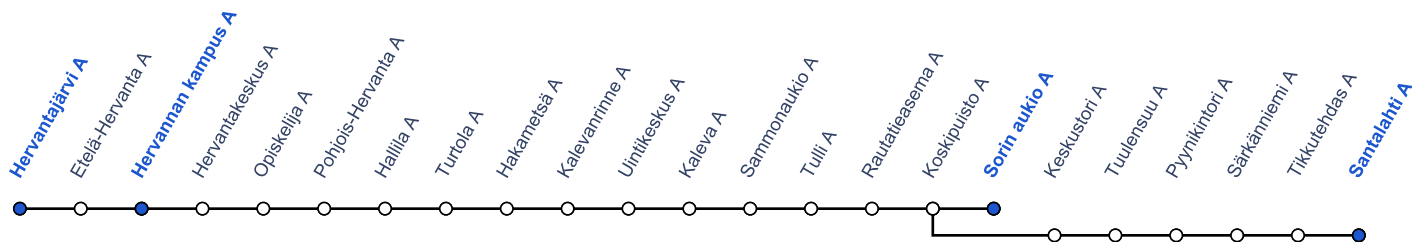

Hervantajärvi	12.58	13.06	13.13	13.21	13.28	13.36	13.43	13.51	13.58	14.06	14.13	14.21	14.28	14.36	14.43	14.51	14.58
Hervantakeskus*	13.02	13.10	13.17	13.25	13.32	13.40	13.47	13.55	14.02	14.10	14.17	14.25	14.32	14.40	14.47	14.55	15.02
Hakametsä*	13.12	13.20	13.27	13.35	13.42	13.50	13.57	14.05	14.12	14.20	14.27	14.35	14.42	14.50	14.57	15.05	15.12
Sammonaukio*	13.18	13.26	13.33	13.41	13.48	13.56	14.03	14.11	14.18	14.26	14.33	14.41	14.48	14.56	15.03	15.11	15.18
Rautatieasema*	13.21	13.29	13.36	13.44	13.51	13.59	14.06	14.14	14.21	14.29	14.36	14.44	14.51	14.59	15.06	15.14	15.21
Sorin aukio	13.25	13.33	13.40	13.48	13.55	14.03	14.10	14.18	14.25	14.33	14.40	14.48	14.55	15.03	15.10	15.18	15.25
Pyynikintori*																	
Santalahti																	

Hervantajärvi	15.06	15.13	15.21	15.28	15.36	15.43	15.51	15.58	16.06	16.13	16.21	16.28	16.36	16.43	16.51	16.58	17.06
Hervantakeskus*	15.10	15.17	15.25	15.32	15.40	15.47	15.55	16.02	16.10	16.17	16.25	16.32	16.40	16.47	16.55	17.02	17.10
Hakametsä*	15.20	15.27	15.35	15.42	15.50	15.57	16.05	16.12	16.20	16.27	16.35	16.42	16.50	16.57	17.05	17.12	17.20
Sammonaukio*	15.26	15.33	15.41	15.48	15.56	16.03	16.11	16.18	16.26	16.33	16.41	16.48	16.56	17.03	17.11	17.18	17.26
Rautatieasema*	15.29	15.36	15.44	15.51	15.59	16.06	16.14	16.21	16.29	16.36	16.44	16.51	16.59	17.06	17.14	17.21	17.29
Sorin aukio	15.33	15.40	15.48	15.55	16.03	16.10	16.18	16.25	16.33	16.40	16.48	16.55	17.03	17.10	17.18	17.25	17.33
Pyynikintori*																	
Santalahti																	

Hervantajärvi	17.13	17.21	17.28	17.36	17.43	17.51	17.58	18.06	18.13	18.21	18.28	18.36	18.43	18.58	19.13	19.28	19.43
Hervantakeskus*	17.17	17.25	17.32	17.40	17.47	17.55	18.02	18.10	18.17	18.25	18.32	18.40	18.47	19.02	19.17	19.32	19.47
Hakametsä*	17.27	17.35	17.42	17.50	17.57	18.05	18.12	18.20	18.27	18.35	18.42	18.50	18.57	19.12	19.27	19.42	19.57
Sammonaukio*	17.33	17.41	17.48	17.56	18.03	18.11	18.18	18.26	18.33	18.41	18.48	18.56	19.03	19.18	19.33	19.48	20.03
Rautatieasema*	17.36	17.44	17.51	17.59	18.06	18.14	18.21	18.29	18.36	18.44	18.51	18.59	19.06	19.21	19.36	19.51	20.06
Sorin aukio	17.40	17.48	17.55	18.03	18.10	18.18	18.25	18.33	18.40	18.48	18.55	19.03	19.10	19.25	19.40	19.55	20.10
Pyynikintori*																	
Santalahti																	

Hervantajärvi	19.58	20.13	20.28	20.43	20.58	21.13	21.28	21.43	21.58	22.28	22.58	23.28	23.58				
Hervantakeskus*	20.02	20.17	20.32	20.47	21.02	21.17	21.32	21.47	22.02	22.32	23.02	23.32	00.02				
Hakametsä*	20.12	20.27	20.42	20.57	21.12	21.27	21.42	21.57	22.12	22.42	23.12	23.42	00.12				
Sammonaukio*	20.18	20.33	20.48	21.03	21.18	21.33	21.48	22.03	22.18	22.48	23.18	23.48	00.18				
Rautatieasema*	20.21	20.36	20.51	21.06	21.21	21.36	21.51	22.06	22.21	22.51	23.21	23.51	00.21				
Sorin aukio	20.25	20.40	20.55	21.10	21.25	21.40	21.55	22.10	22.25	22.55	23.25	23.55	00.25				
Pyynikintori*																	
Santalahti																	

* Aikataulu on arvio / The schedule is estimated