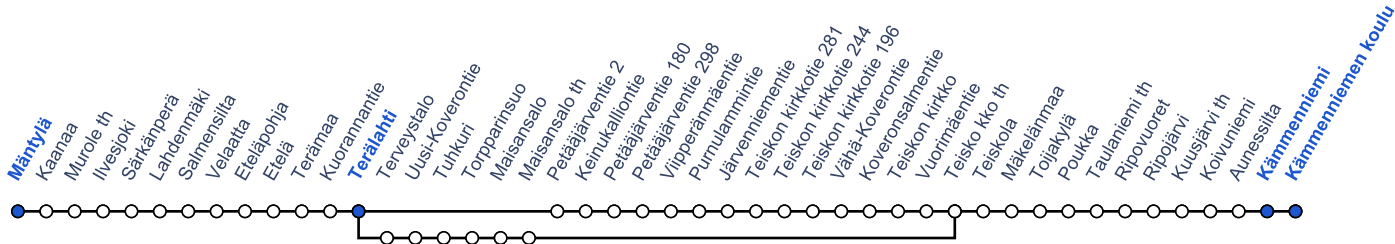

Maanantai - Perjantai / Monday - Friday

	94	94	93	93	94	93
Mäntylä	06.22	07.54	09.50	14.41	16.17	17.45
Kaanaa*	06.23	07.55	09.51	14.42	16.18	17.46
Terälahti	06.32	08.04	09.59	14.50	16.26	17.54
Torpparinsuo	06.35	08.07			16.29	
Maisansalo*	06.38	08.10			16.32	
Maisansalo th*	06.41	08.13			16.35	
Teiskon kirkko*			10.09	15.01		18.05
Teisko kko th*	06.41	08.13	10.10	15.02	16.35	18.06
Kämmenniemi	06.48	08.20	10.17	15.09	16.42	18.13
Kämmenniemen koulu	06.50	08.22	10.19	15.11	16.44	18.15

94) Maisansalo 93) Terälahti

Lauantai / Saturday

	93	93	94	93	94
Mäntylä	07.55	09.56	11.58	13.56	15.58
Kaanaa*	07.56	09.57	11.59	13.57	15.59
Terälahti	08.05	10.05	12.07	14.05	16.07
Torpparinsuo			12.10		16.10
Maisansalo*			12.13		16.13
Maisansalo th*			12.16		16.16
Teiskon kirkko*	08.15	10.15		14.15	
Teisko kko th*	08.16	10.16	12.16	14.16	16.16
Kämmenniemi	08.22	10.22	12.22	14.22	16.22
Kämmenniemen koulu	08.24	10.24	12.24	14.24	16.24

93) Terälahti 94) Maisansalo

Sunnuntai / Sunday

	94	93	94	93	94
Mäntylä	08.58	10.58	12.58	14.56	16.58
Kaanaa*	08.59	10.59	12.59	14.57	16.59
Terälahti	09.07	11.07	13.07	15.05	17.07
Torpparinsuo	09.10		13.10		17.10
Maisansalo*	09.13		13.13		17.13
Maisansalo th*	09.16		13.16		17.16
Teiskon kirkko*		11.17		15.15	
Teisko kko th*	09.16	11.18	13.16	15.16	17.16
Kämmenniemi	09.22	11.24	13.22	15.22	17.22
Kämmenniemen koulu	09.24	11.26	13.24	15.24	17.24

94) Maisansalo 93) Terälahti

* Aikataulu on arvio / The schedule is estimated