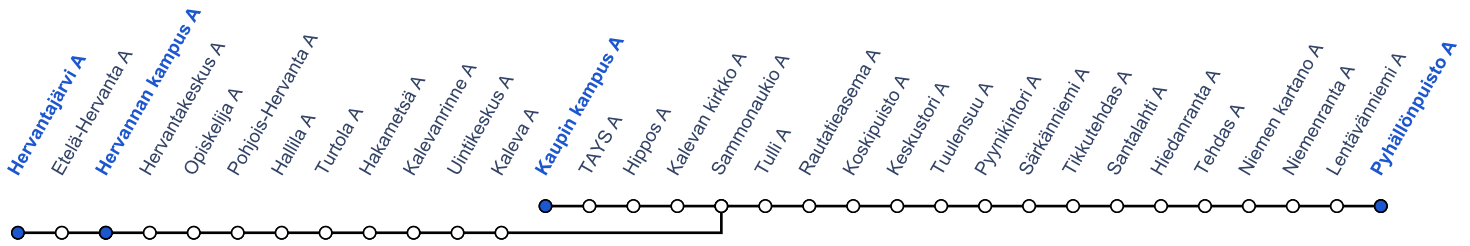

Kaupin kampus	18.39	18.46	18.54	19.01	19.09	19.16	19.24	19.31	19.46	20.01	20.16	20.31	20.46	21.01	21.16	21.31	21.46
Hervantakeskus*																	
Sammonaukio*	18.45	18.52	19.00	19.07	19.15	19.22	19.30	19.37	19.52	20.07	20.22	20.37	20.52	21.07	21.22	21.37	21.52
Keskustori	18.51	18.58	19.06	19.13	19.21	19.28	19.36	19.43	19.58	20.13	20.28	20.43	20.58	21.13	21.28	21.43	21.58
Hiedanranta	19.02	19.09	19.17	19.24	19.32	19.39	19.47	19.54	20.09	20.24	20.39	20.54	21.09	21.24	21.39	21.54	22.09
Niemenranta	19.07	19.14	19.22	19.29	19.37	19.44	19.52	19.59	20.14	20.29	20.44	20.59	21.14	21.29	21.44	21.59	22.14
Pyhäällönpuisto	19.13	19.20	19.28	19.35	19.43	19.50	19.58	20.05	20.20	20.35	20.50	21.05	21.20	21.35	21.50	22.05	22.20

Kaupin kampus	22.01	22.16	22.31														
Hervantakeskus*																	
Sammonaukio*	22.07	22.22	22.37														
Keskustori	22.13	22.28	22.43														
Hiedanranta	22.24	22.39	22.54														
Niemenranta	22.29	22.44	22.59														
Pyhäällönpuisto	22.35	22.50	23.05														

* Aikataulu on arvio / The schedule is estimated