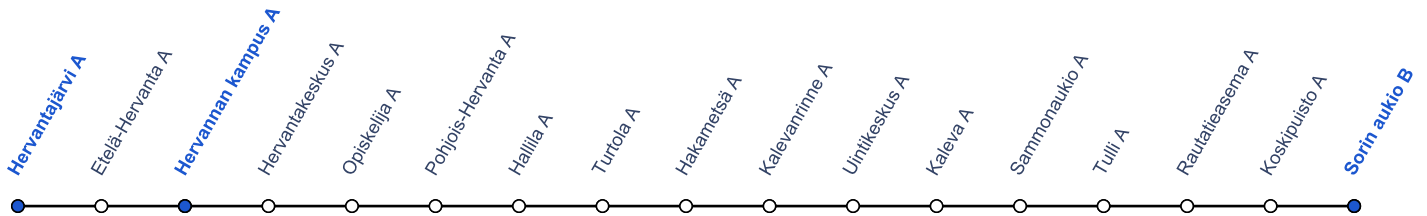

Lauantai / Saturday

Hervantajärvi	04.28	04.58				06.28	06.43	06.58	07.13	07.28	07.43	07.58	08.13	08.28	08.36	08.43	08.51
Hervantakeskus*	04.32	05.02	05.36	06.06	06.21	06.32	06.47	07.02	07.17	07.32	07.47	08.02	08.17	08.32	08.40	08.47	08.55
Hakametsä*	04.42	05.12	05.46	06.16	06.31	06.42	06.57	07.12	07.27	07.42	07.57	08.12	08.27	08.42	08.50	08.57	09.05
Sammonaukio*	04.48	05.18	05.52	06.22	06.37	06.48	07.03	07.18	07.33	07.48	08.03	08.18	08.33	08.48	08.56	09.03	09.11
Rautatieasema*	04.51	05.21	05.55	06.25	06.40	06.51	07.06	07.21	07.36	07.51	08.06	08.21	08.36	08.51	08.59	09.06	09.14
Sorin aukio	04.55	05.25	05.59	06.29	06.44	06.55	07.10	07.25	07.40	07.55	08.10	08.25	08.40	08.55	09.03	09.10	09.18

Hervantajärvi	08.58	09.06	09.13	09.21	09.28	09.36	09.43	09.51	09.58	10.06	10.13	10.21	10.28	10.36	10.43	10.51	10.58
Hervantakeskus*	09.02	09.10	09.17	09.25	09.32	09.40	09.47	09.55	10.02	10.10	10.17	10.25	10.32	10.40	10.47	10.55	11.02
Hakametsä*	09.12	09.20	09.27	09.35	09.42	09.50	09.57	10.05	10.12	10.20	10.27	10.35	10.42	10.50	10.57	11.05	11.12
Sammonaukio*	09.18	09.26	09.33	09.41	09.48	09.56	10.03	10.11	10.18	10.26	10.33	10.41	10.48	10.56	11.03	11.11	11.18
Rautatieasema*	09.21	09.29	09.36	09.44	09.51	09.59	10.06	10.14	10.21	10.29	10.36	10.44	10.51	10.59	11.06	11.14	11.21
Sorin aukio	09.25	09.33	09.40	09.48	09.55	10.03	10.10	10.18	10.25	10.33	10.40	10.48	10.55	11.03	11.10	11.18	11.25

Hervantajärvi	11.06	11.13	11.21	11.28	11.36	11.43	11.51	11.58	12.06	12.13	12.21	12.28	12.36	12.43	12.51	12.58	13.06
Hervantakeskus*	11.10	11.17	11.25	11.32	11.40	11.47	11.55	12.02	12.10	12.17	12.25	12.32	12.40	12.47	12.55	13.02	13.10
Hakametsä*	11.20	11.27	11.35	11.42	11.50	11.57	12.05	12.12	12.20	12.27	12.35	12.42	12.50	12.57	13.05	13.12	13.20
Sammonaukio*	11.26	11.33	11.41	11.48	11.56	12.03	12.11	12.18	12.26	12.33	12.41	12.48	12.56	13.03	13.11	13.18	13.26
Rautatieasema*	11.29	11.36	11.44	11.51	11.59	12.06	12.14	12.21	12.29	12.36	12.44	12.51	12.59	13.06	13.14	13.21	13.29
Sorin aukio	11.33	11.40	11.48	11.55	12.03	12.10	12.18	12.25	12.33	12.40	12.48	12.55	13.03	13.10	13.18	13.25	13.33

Hervantajärvi	13.13	13.21	13.28	13.36	13.43	13.51	13.58	14.06	14.13	14.21	14.28	14.36	14.43	14.51	14.58	15.06	15.13
Hervantakeskus*	13.17	13.25	13.32	13.40	13.47	13.55	14.02	14.10	14.17	14.25	14.32	14.40	14.47	14.55	15.02	15.10	15.17
Hakametsä*	13.27	13.35	13.42	13.50	13.57	14.05	14.12	14.20	14.27	14.35	14.42	14.50	14.57	15.05	15.12	15.20	15.27
Sammonaukio*	13.33	13.41	13.48	13.56	14.03	14.11	14.18	14.26	14.33	14.41	14.48	14.56	15.03	15.11	15.18	15.26	15.33
Rautatieasema*	13.36	13.44	13.51	13.59	14.06	14.14	14.21	14.29	14.36	14.44	14.51	14.59	15.06	15.14	15.21	15.29	15.36
Sorin aukio	13.40	13.48	13.55	14.03	14.10	14.18	14.25	14.33	14.40	14.48	14.55	15.03	15.10	15.18	15.25	15.33	15.40