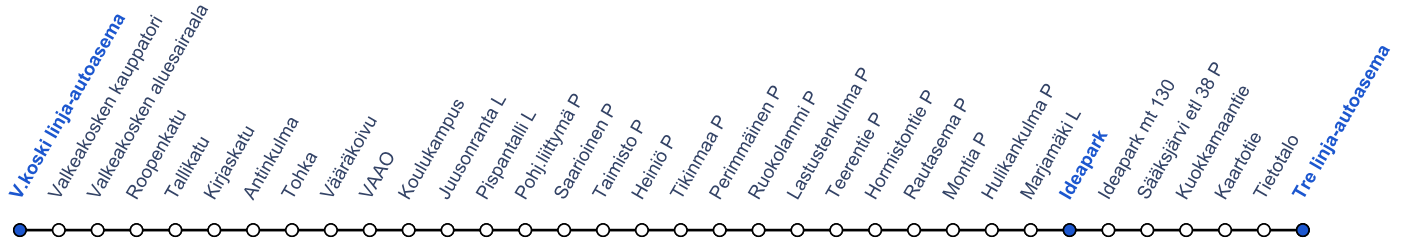

Maanantai - Perjantai / Monday - Friday

Linja-autoasema	06.15	06.55	07.10	07.40	07.55	08.10	08.55	09.55	10.55	11.55	13.15	14.15	14.45	15.15	15.45	16.15	16.45
Ideapark	06.36	07.16	07.31	08.01	08.16	08.31	09.16	10.17	11.17	12.17	13.37	14.37	15.07	15.37	16.07	16.37	17.07
Valkeakoski	07.03	07.43	07.58	08.28	08.43	08.58	09.42	10.43	11.43	12.43	14.03	15.03	15.33	16.03	16.33	17.03	17.33

Linja-autoasema	17.15	17.45	18.15	19.15	20.15	21.15	22.15	00.15									
Ideapark	17.37	18.07	18.35	19.35	20.35	21.35	22.35	00.35									
Valkeakoski	18.03	18.32	19.00	20.00	21.00	22.00	23.00	01.00									

P) Perjantain ja lauantain välisenä yönä / On nights between Friday - Saturday

Lauantai / Saturday

Linja-autoasema	09.15	10.15	11.15	12.15	13.15	14.15	15.15	16.15	17.15	18.15	19.15	20.15	21.15	22.15	00.15		
Ideapark	09.37	10.37	11.37	12.37	13.37	14.37	15.37	16.37	17.37	18.35	19.35	20.35	21.35	22.35	00.35		
Valkeakoski	10.03	11.03	12.03	13.03	14.03	15.03	16.03	17.03	18.03	19.00	20.00	21.00	22.00	23.00	01.00		

Sunnuntai / Sunday

Linja-autoasema	11.15	12.15	13.15	14.15	15.15	16.15	17.15	18.15	19.15	20.15						
Ideapark	11.37	12.37	13.37	14.37	15.37	16.37	17.37	18.35	19.35	20.35						
Valkeakoski	12.03	13.03	14.03	15.03	16.03	17.03	18.03	19.00	20.00	21.00						