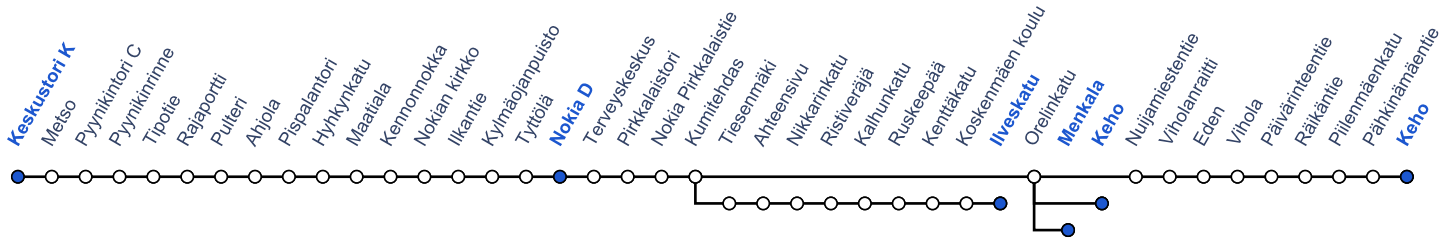

Maanantai - Perjantai / Monday - Friday

	72A	72B	72A	72B	72A	72B	72A	72B	72A	72A	72B	72A	72B	72A	72B	72A	72B
Keskustori	05.45	06.15	06.45	07.15	07.45	08.15	08.45	09.15	09.45	13.15	13.45	14.15	14.45	15.15	15.45	16.15	16.45
Nokian kirkko*	06.03	06.36	07.06	07.36	08.06	08.36	09.06	09.36	10.06	13.36	14.06	14.37	15.07	15.37	16.07	16.37	17.07
Nokia	06.07	06.40	07.10	07.40	08.10	08.40	09.11	09.41	10.11	13.41	14.11	14.42	15.12	15.42	16.12	16.42	17.12
Kumitehdas*	06.10	06.43	07.13	07.43	08.13	08.43	09.15	09.45	10.15	13.45	14.15	14.46	15.16	15.46	16.16	16.46	17.16
Vihola*										13.51		14.52		15.52		16.52	
Keho	06.14		07.17		08.17		09.19		10.19	13.55		14.56		15.56		16.56	
Menkala		06.46		07.46		08.46		09.48									
Ristiveräjä*												14.19	15.20	16.20	17.20		
Koskenmäen koulu*												14.22	15.23	16.23	17.23		
Ilveskatu												14.23	15.24	16.24	17.24		

72A) Vihola 72B) Koskenmäki

	72A	72B	72A
Keskustori	17.15	17.45	18.15
Nokian kirkko*	17.37	18.07	18.35
Nokia	17.42	18.12	18.40
Kumitehdas*	17.46	18.16	18.44
Vihola*	17.52		18.50
Keho	17.56		18.54
Menkala			
Ristiveräjä*		18.20	
Koskenmäen koulu*		18.23	
Ilveskatu		18.24	

72A) Vihola 72B) Koskenmäki

* Aikataulu on arvio / The schedule is estimated