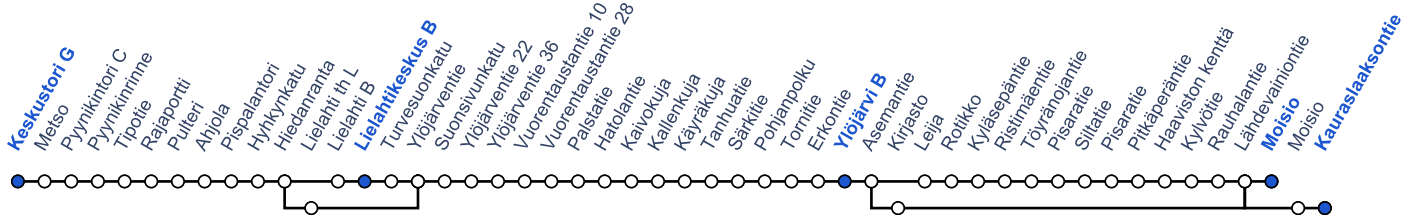

Maanantai - Perjantai / Monday - Friday

Keskustori	05.35	06.15	06.45	07.15	07.45	08.15	08.45	09.15	09.45	10.15	10.45	11.15	11.45	12.15	12.45	13.15	13.45
Lielahतिकeskus*	05.51	06.33	07.03	07.33	08.03	08.33	09.03	09.33	10.03	10.33	11.03	11.33	12.03	12.33	13.03	13.33	14.04
Tanhuatie*	06.02	06.44	07.14	07.44	08.14	08.44	09.14	09.44	10.14	10.44	11.14	11.44	12.14	12.44	13.14	13.44	14.15
Ylöjärvi	06.08	06.50	07.20	07.50	08.20	08.50	09.20	09.50	10.20	10.50	11.20	11.50	12.20	12.50	13.20	13.50	14.21
Moisio	06.22	07.04	07.34	08.04	08.34	09.04	09.34	10.04	10.34	11.04	11.34	12.04	12.34	13.04	13.34	14.04	14.35

Kauraslaaksontie*

Keskustori	14.15	14.45	15.15	15.45	16.15	16.45	17.15	17.45	18.15	18.45	19.15	19.45	20.15	20.45	21.15	21.45	22.15
Lielahतिकeskus*	14.35	15.05	15.35	16.05	16.35	17.05	17.35	18.04	18.32	19.02	19.32	20.02	20.32	21.02	21.32	22.02	22.31
Tanhuatie*	14.46	15.16	15.46	16.16	16.46	17.16	17.46	18.15	18.43	19.13	19.43	20.13	20.43	21.13	21.43	22.13	22.42
Ylöjärvi	14.52	15.22	15.52	16.22	16.52	17.22	17.52	18.21	18.49	19.19	19.49	20.19	20.49	21.19	21.49	22.18	22.47
Moisio	15.06	15.36	16.06	16.36	17.06	17.36	18.06	18.35	19.03	19.33	20.03	20.33	21.03	21.33	22.03	22.32	23.01

Kauraslaaksontie*

Keskustori	22.45	23.15	23.35	00.05	01.30	02.50											
Lielahतिकeskus*	23.01	23.31															
Tanhuatie*	23.12	23.42	23.57	00.27	01.52	03.12											
Ylöjärvi	23.17	23.47	00.02	00.32	01.57	03.17											
Moisio	23.31	00.01	00.08	00.38	02.03	03.23											
Kauraslaaksontie*			00.09	00.39	02.04	03.24											

P) Perjantain ja lauantain välisenä yönä / On nights between Friday - Saturday 80Y) Kuruntie/Kauraslampi

Lauantai / Saturday

Keskustori	04.30	05.45	06.45	07.15	07.45	08.15	08.45	09.15	09.45	10.15	10.45	11.15	11.45	12.15	12.45	13.15	13.45
Lielahतिकeskus*		05.59	06.59	07.29	07.59	08.29	08.59	09.32	10.02	10.32	11.02	11.32	12.02	12.32	13.02	13.32	14.02
Tanhuatie*	04.50	06.08	07.08	07.38	08.08	08.38	09.09	09.42	10.12	10.42	11.12	11.42	12.12	12.42	13.12	13.42	14.12
Ylöjärvi	04.55	06.13	07.13	07.43	08.13	08.43	09.14	09.47	10.17	10.47	11.17	11.47	12.17	12.47	13.17	13.47	14.17
Moisio	05.01	06.27	07.27	07.57	08.27	08.57	09.28	10.01	10.31	11.01	11.31	12.01	12.31	13.01	13.31	14.01	14.31

Kauraslaaksontie*

80Y) Kuruntie/Kauraslampi

Keskustori	14.15	14.45	15.15	15.45	16.15	16.45	17.15	17.45	18.15	18.45	19.15	19.45	20.15	20.45	21.15	21.45	22.15
Lielahतिकeskus*	14.32	15.02	15.32	16.02	16.32	17.02	17.32	18.02	18.30	19.00	19.30	20.00	20.30	21.00	21.30	22.00	22.30
Tanhuatie*	14.42	15.12	15.42	16.12	16.42	17.12	17.42	18.12	18.40	19.10	19.40	20.10	20.40	21.10	21.40	22.10	22.40
Ylöjärvi	14.47	15.17	15.47	16.17	16.47	17.17	17.47	18.17	18.45	19.15	19.45	20.15	20.45	21.15	21.45	22.15	22.45
Moisio	15.01	15.31	16.01	16.31	17.01	17.31	18.01	18.31	18.59	19.29	19.59	20.29	20.59	21.29	21.59	22.29	22.59

Kauraslaaksontie*