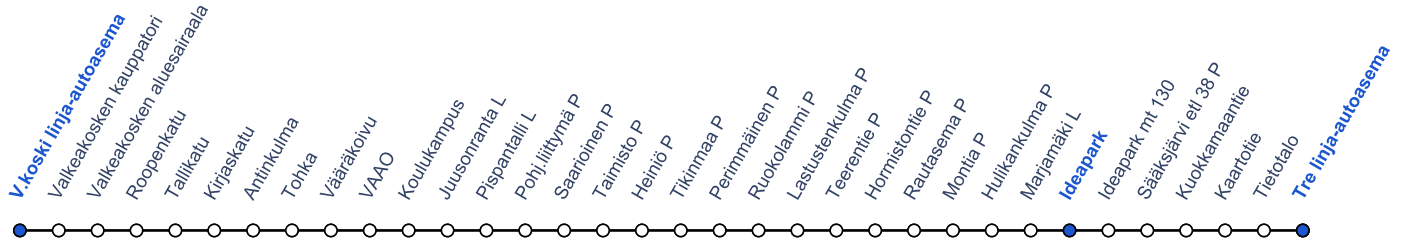

Maanantai - Perjantai / Monday - Friday

Linja-autoasema	06.15	06.55	07.10	07.40	07.55	08.10	08.55	09.55	10.55	11.55	13.15	14.15	14.45	15.15	15.45	16.15	16.45
Ideapark	06.33	07.13	07.28	07.58	08.13	08.28	09.13	10.14	11.14	12.14	13.34	14.34	15.04	15.34	16.04	16.34	17.04
Valkeakoski	07.00	07.40	07.55	08.25	08.40	08.55	09.39	10.40	11.40	12.40	14.00	15.00	15.30	16.00	16.30	17.00	17.30

Linja-autoasema	17.15	17.45	18.15	19.15	20.15	21.15	22.15	00.15									
Ideapark	17.34	18.04	18.32	19.32	20.32	21.32	22.32	00.32									
Valkeakoski	18.00	18.29	18.57	19.57	20.57	21.57	22.57	00.57									

P) Perjantain ja lauantain välisenä yönä / On nights between Friday - Saturday

Lauantai / Saturday

Linja-autoasema	09.15	10.15	11.15	12.15	13.15	14.15	15.15	16.15	17.15	18.15	19.15	20.15	21.15	22.15	00.15		
Ideapark	09.34	10.34	11.34	12.34	13.34	14.34	15.34	16.34	17.34	18.32	19.32	20.32	21.32	22.32	00.32		
Valkeakoski	10.00	11.00	12.00	13.00	14.00	15.00	16.00	17.00	18.00	18.57	19.57	20.57	21.57	22.57	00.57		

Sunnuntai / Sunday

Linja-autoasema	11.15	12.15	13.15	14.15	15.15	16.15	17.15	18.15	19.15	20.15						
Ideapark	11.34	12.34	13.34	14.34	15.34	16.34	17.34	18.32	19.32	20.32						
Valkeakoski	12.00	13.00	14.00	15.00	16.00	17.00	18.00	18.57	19.57	20.57						