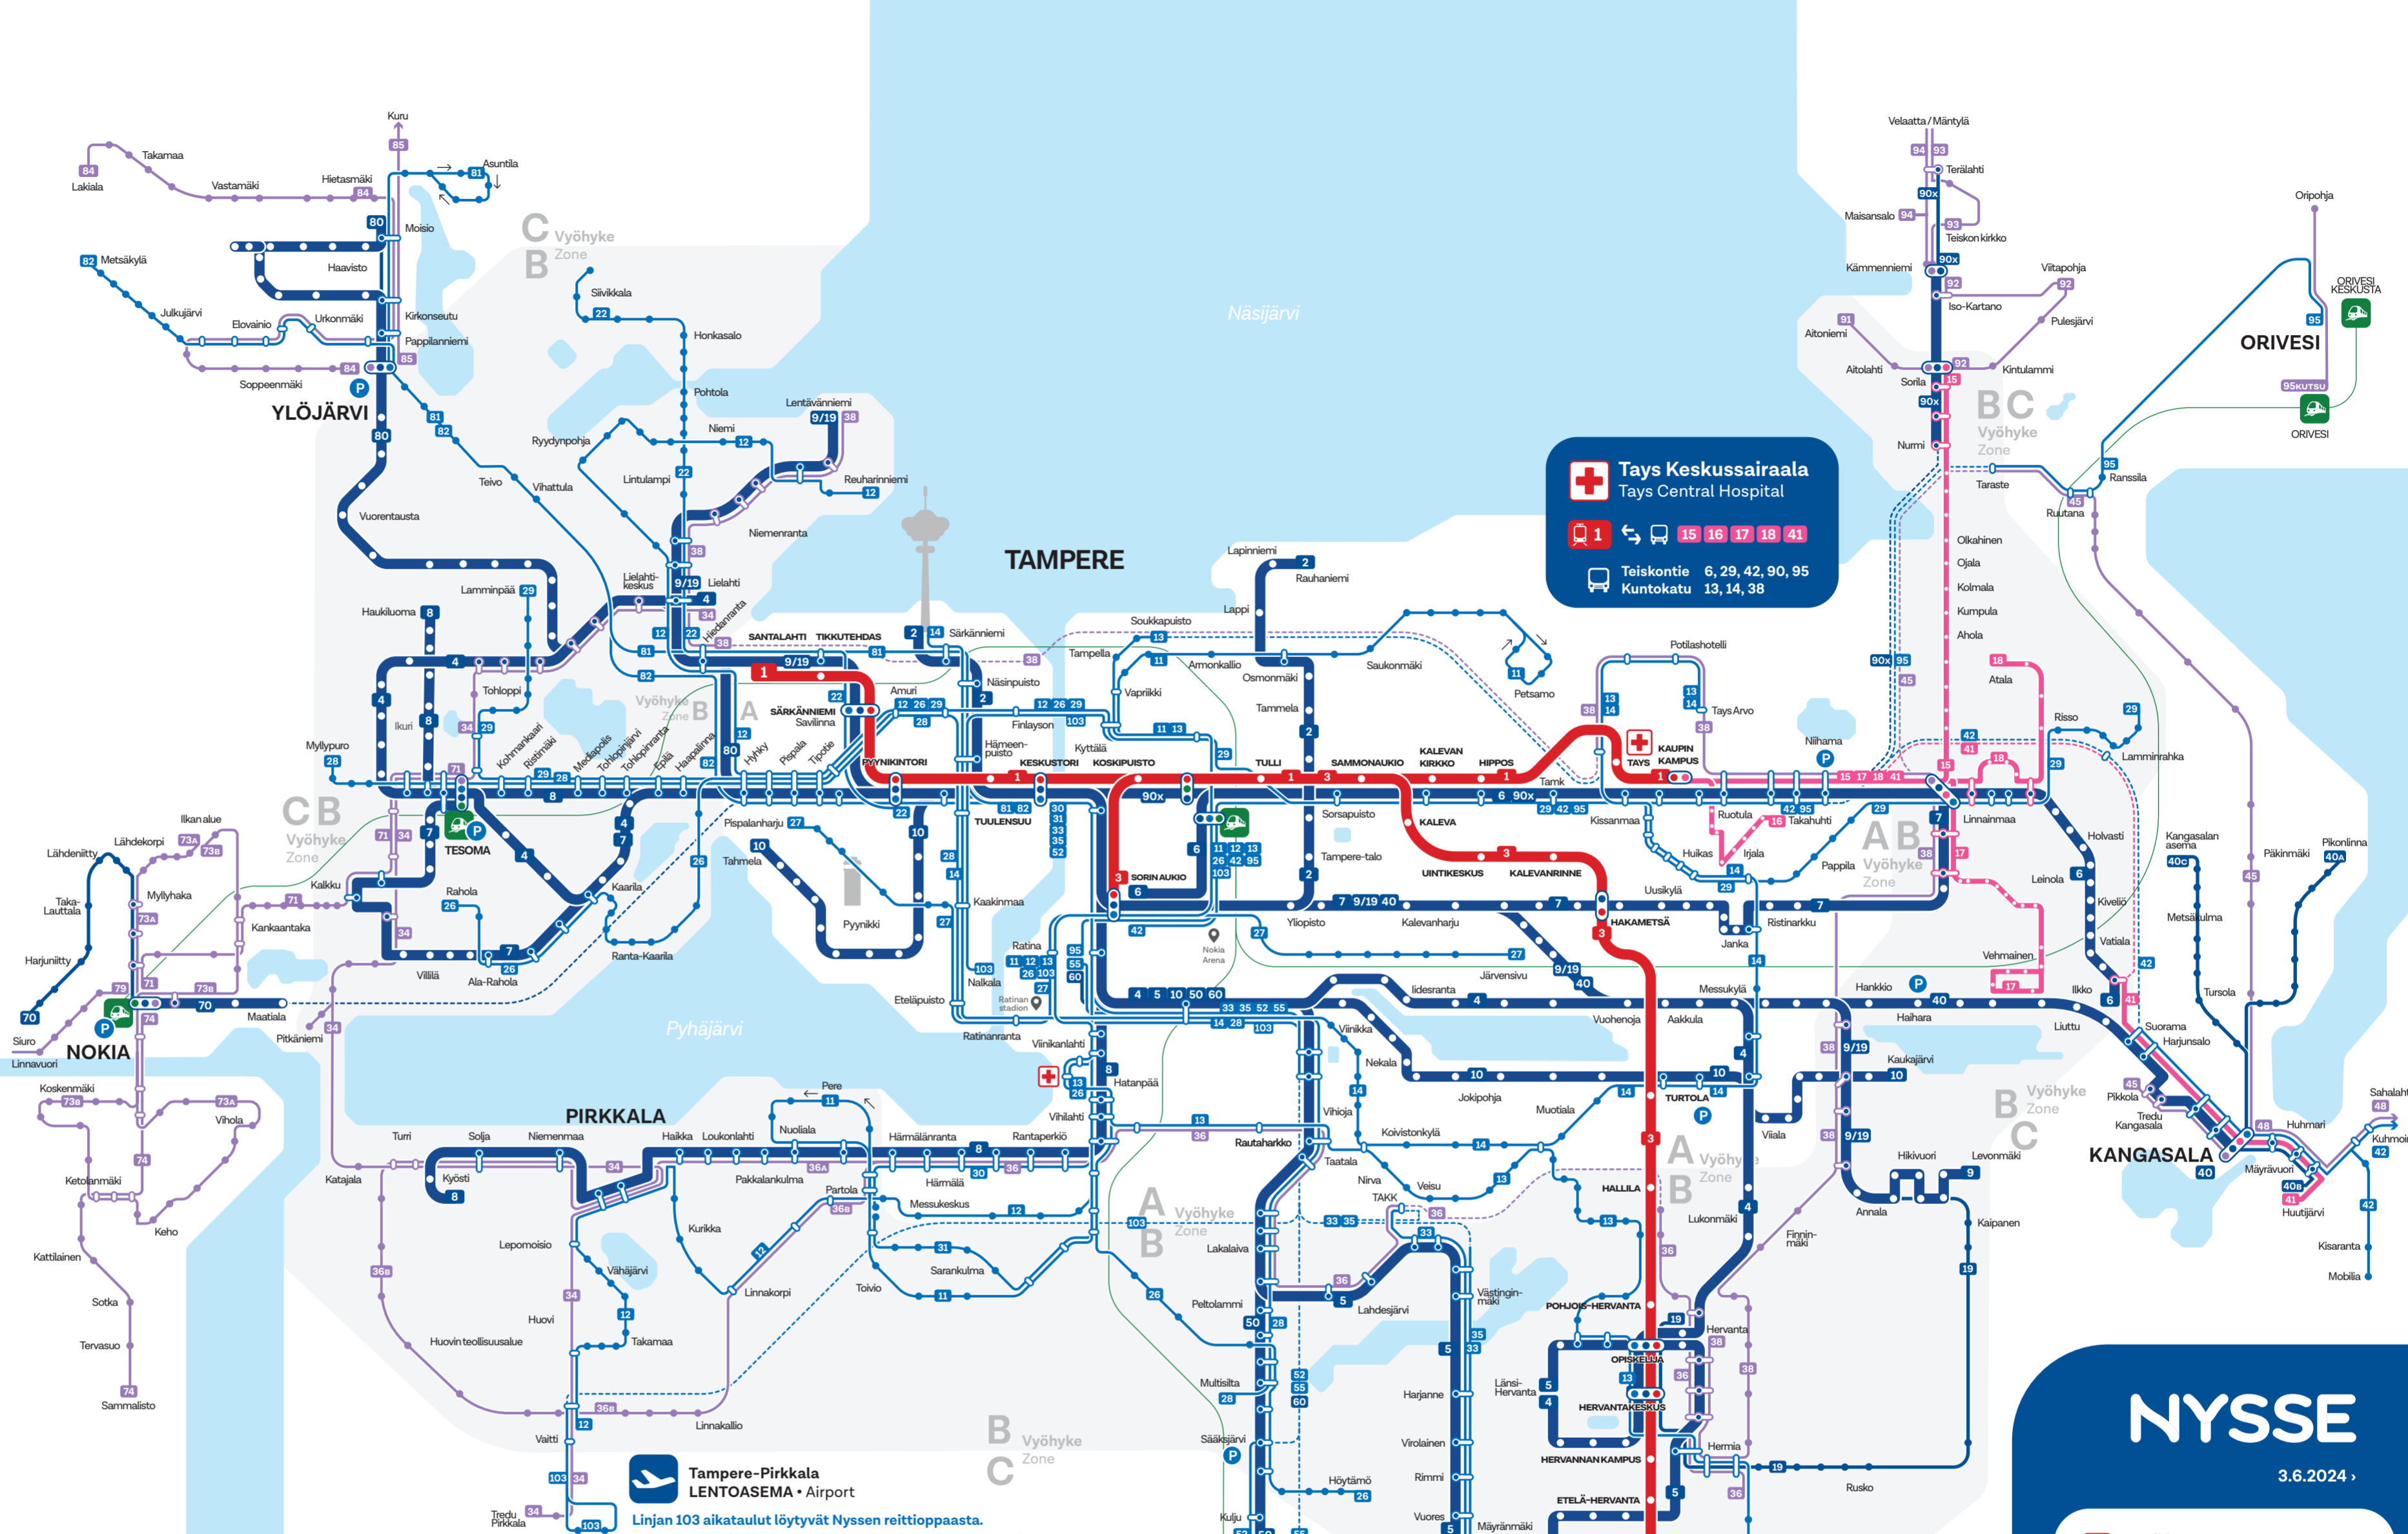

- 1 Santalahti - Keskustori - Rautatieasema - Kaupin kampus
- 2 Särkänniemi - Keskustori - Sorin aukio - Tammela - Rauhaniemi
- 3 Hervanta - Hakametsä - Rautatieasema - Keskustori - Sorin aukio
- 4 Länsi-Hervanta - Lukonmäki - Turtola - Messukylä - Järvensivu (lidesranta) - Sorin aukio - Keskustori - Pispala - Epilä - Ristimäki - Tesoma - Ikuri - Lielähti
- 5 Länsi-Hervanta - Vuorese - Lahdesjärvi - Taatala/Koivistonkylä - Sorin aukio - Koskipuisto - Keskustori
- 6 Vatiala - Linnainmaa - Tays - Rautatieasema - Sorin aukio
- 7 Tesoma - Kalkku - Rahola - Kaarila - Epilä - Pispala - Keskustori - Koskipuisto - Sorin aukio - Hakametsä - Ristinarkku - Linnainmaa
- 8 Haukluoma - Tesoma - Ristimäki - Epilä - Pispala - Keskustori - Koskipuisto - Sorin aukio - Hatanpää - Härmälä - Pirkkala - Kyösti
- 9 Lentävänniemi - Lielähti - Santalahti - Pyyntikintori - Keskustori - Koskipuisto - Sorin aukio - Messukylä - Kaukajärvi - Annala
- 10 Tahmela - Pyyntikki - Keskustori - Koskipuisto - Sorin aukio - Nekala - Jokipohja - Turtola - Viiala - Kaukajärvi
- 11 Pere - Partola - Toivio - Ratina - Rautatieasema - Kyttälä - Jussinkylä - Osmonmäki - Petsamo
- 12 Väitti - Vähäjärvi - Pirkkala - Kurikka - Partola - Messukeskus - Ratina - Rautatieasema - Kyttälä - Finlayson - Pispala - Lielähti - Ryydynpohja - Niemi - Reuhanniemi
- 13 Lintuhytti - Hervanta - Hallila - Veisu - Koivistonkylä - Hatanpää (Tays) - Ratina - Rautatieasema - Kyttälä - Tammela - Kauppi (Tays Arvo)
- 14 Särkänniemi - Hämeenpuisto - Ratina - Ranta - Viinikka - Vihoja - Koivistonkylä - Muotiala - Ristinarkku - Kissanmaa - Kauppi (Tays Arvo)
- 15 Sorila - Atala - Linnainmaa - Niihama - Ruotula - Kaupin kampus →
- 16 Takahuhti - Irjala - Huikas - Ruotula - Kaupin kampus →
- 17 Vehmainen - Linnainmaa - Niihama - Ruotula - Kaupin kampus →
- 18 Atala - Linnainmaa - Niihama - Ruotula - Kaupin kampus →
- 19 Lentävänniemi - Lielähti - Santalahti - Pyyntikintori - Keskustori - Koskipuisto - Sorin aukio - Messukylä - Kaukajärvi - Annala - Kaipanen - Rusko - Hermia - Hervanta
- 22 Siivikkala - Honkasalo - Pohtola - Lielähti - Santalahti - Pyyntikintori
- 26 Rahola - Kaarila - Ranta-Kaarila - Pispala - Amuri - Finlayson - Kyttälä - Rautatieasema - Ratina - Hatanpää (Tays) - Peltolampi - Höytämö
- 27 Pispalanharju - Kaakinmaa - Ratina - Järvensivu
- 28 Myllypuro - Tesoma - Ristimäki - Epilä - Pispala - Amuri - Hämeenpuisto - Ratina - Ranta - Viinikka - Taatala - Peltolampi - Multsilta
- 29 Lamminpää - Tesoma - Kaarila - Epilä - Pispala - Finlayson - Kyttälä - Kaleva - Tays - Kissanmaa - Uusikylä - Huikas - Pappila - Linnainmaa - Riso - Lamminrahka
- 30 Partola - Nuoliela - Pere - Härmälä - Hatanpää - Ratina - Koskipuisto - Keskustori
- 31 Partola - Sarankulma - Hatanpää - Ratina - Koskipuisto - Keskustori
- 33 Mäyränmäki - Vuores - TAKK - Sorin aukio - Koskipuisto - Keskustori
- 34 Lielähti - Tesoma - Pitkänieni - Pirkkala - Tredu Pirkkala
- 35 Mäyränmäki - Vuores - Sorin aukio - Koskipuisto - Keskustori
- 36 Hermia - Hervanta - TAKK - Lahdesjärvi - Peltolampi - Lakaläpää - Taatala - Rantaperkiö - Härmälä - A Paikkalanmäki - Haikka - Pirkkala - Partola - Linnainmaa - Huovin teollisuusalue - Turin - Pirkkala
- 38 Hervanta - Kaukajärvi - Linnainmaa - Tays - Lielähti - Lentävänniemi
- 40 A Pikonlinna - B Huutjärvi - C Kangasalan asema - Kangasala - Vehmainen - Messukylä - Sorin aukio - Koskipuisto - Keskustori
- 41 Huutjärvi - Kangasala - Vatiala - Kaupin kampus →
- 42 Kuhmoinen - Sahalahti - Mobilia - Kangasala - Tampere
- 45 Pikkola - Kangasala - Ruutana - Linnainmaa
- 48 Sahalahti - Kangasala
- 50 Lempäälä - Moio - Ideapark - Multsilta - Taatala/Koivistonkylä - Viinikka - Sorin aukio - Koskipuisto - Keskustori
- 52 A Haurala - Lempäälä - Vanattara - B Laasonpöytä - Lempäälä - Ruskea-ahde - Kulu - Sääksjärvi - Sorin aukio - Koskipuisto - Keskustori
- 55 Vesilähti - Lempäälä - Ideapark - Viinikka - Ratina
- 60 Valkeakoski - Ideapark - Viinikka - Ratina
- 63 Valkeakoski - Lempäälä
- 70 Harjunlitty - Nokia - Maatila - Pispala - Keskustori
- 71 Nokia - Kankaantaka - Kalkku - Tesoma
- 73 A Keho - Vihola - Nokia - Myllyhaka - Lähdekorpi - Ilkan alue
B Keho - Koskenmäki - Nokia - Vihusjärvi - Kankaantaka
- 74 Nokia - Ketolanmäki - Sammalisto
- 79 A Linnavuori - Murhasaari - Saunakylä - Siuro - Haavisto - Nokia
B Linnavuori - Siuro - Haavisto - Nokia
- 80 Moio - Haavisto - Ylöjärvi - Vuorentausta - Lielähti - Pispala - Pyyntikintori - Keskustori
- 81 Asuntila - Ylöjärvi - Lielähti - Santalahti - Hämeenpuisto - Keskustori
- 82 Metsäkylä - Ylöjärvi - Lielähti - Pispala - Pyyntikintori - Keskustori
- 84 Ylöjärvi - Elovainio - Kirkonseutu - Moio - Takamaa
- 85 Ylöjärvi - Kirkonseutu - Moio - Mutala - Kuru
- 90x Terälahti - Kämenniemi - Sorila - Niihama - Ruotula - Tays - Kaleva - Rautatieasema - Keskustori
- 91 Aitonieni - Aitolahdi - Sorila
- 92 Kämenniemi - Viitapohja - Pulesjärvi - Kintulampi - Sorila
- 93 Kämenniemi - Teiskon kirkko - Terälahti - Mäntylä
- 94 Kämenniemi - Maisansalo - Terälahti - Mäntylä
- 95 Orivesi - Ruutana - Tays - Kaleva - Rautatieasema - Ratina
- 103 Tampere-Pirkkala Lentoasema Airport - Tampere