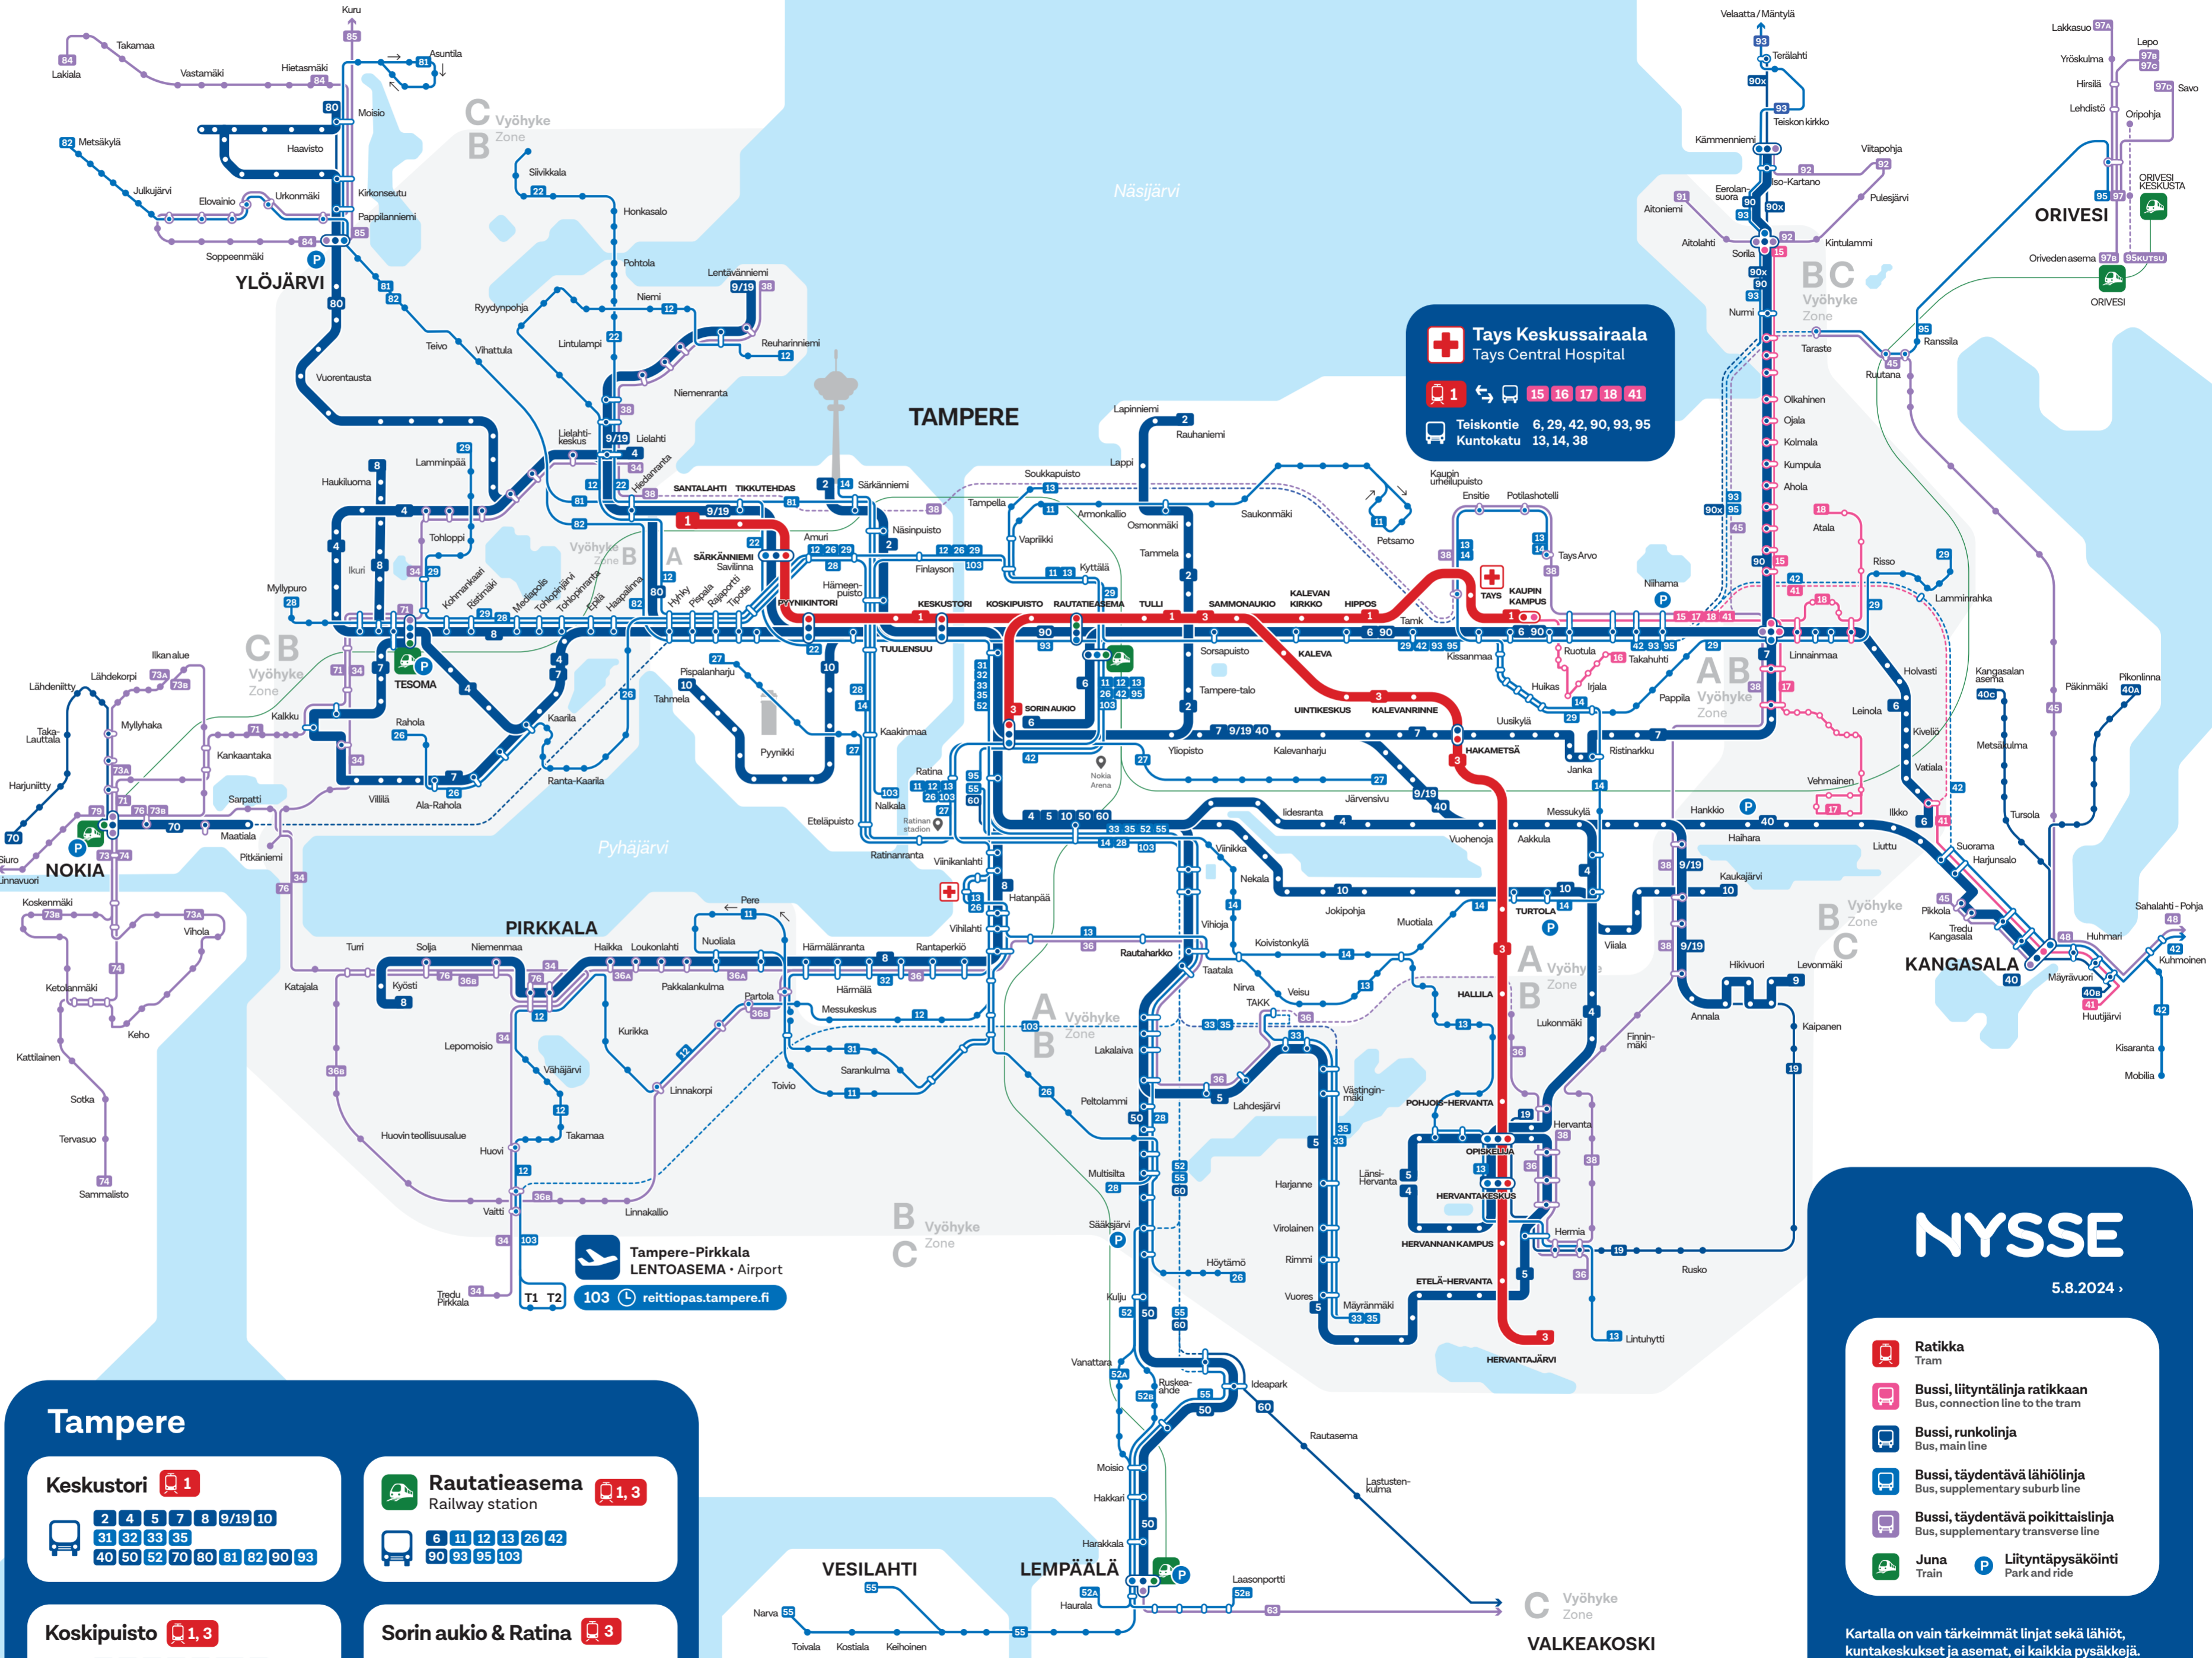

Koulu- ja työmatkalinjat
Tampere: 37/37x Olkahinen - Ristinarkku - Hakametsä
Pirkkala: 39 Höökinmäki - Pirkkatankylä - Sionkylä - Pirkkala - Sankila
Kangasala: 44 Kangasala - Valkeakoski, 44A Kangasala - Alanko - Valkeakoski, 44B Kangasala - Koulukampus - Valkeakoski, 46 Ruutana - Kangasala - Pikkola, 47 Kangasala - Ponsa - Orivesi, 48A Pohja - Pakkala - Kangasala, 48B Pohja - Kivisalme - Kangasala, 48C Pohja - Kivisalme - Pakkala - Kangasala Orivesi, 49 Orivesi - Eräjärvi - Pohja
Nokia: 72A Keho (- Vihola) - Nokia - Pispala - Keskustori, 72B Ketolanmäki (- Koskenmäki) - Nokia - Pispala - Keskustori, 77/77x Tottijärvi - Nokia, 78/78x Sarkola - Nokia
Ylöjärvi: 86/86x Siivikkala - Ylöjärvi

9 Aikataulut & reitit reittiopas.tampere.fi Ohjeita poikkeustilanteisiin nysse.fi/poikkeustilanteet

Tampere

Keskustori 1

2 4 5 7 8 9/19 10
31 32 33 35
40 50 52 70 80 81 82 90 93

Rautatieasema 1,3

6 11 12 13 26 42
90 93 95 103

Koskipuisto 1,3

2 4 5 7 8 9/19 10
31 32 33 35
40 50 52

Sorin aukio & Ratina 3

2 4 5 6 7 8 9/19 10
11 12 13 26 27 31 32 33 35
40 42 50 52 55 60 95 103

VESILAHTI
Narva 55, Toivala, Kostiala, Keihoinen

LEMPÄÄLÄ
Haurala, Vanattara, Ruskea-ahde, Laasonpöytä

VALKEAKOSKI

Tays Keskussairaala
Tays Central Hospital

Teiskontie 6, 29, 42, 90, 93, 95
Kuntokatu 13, 14, 38

NYSSE

5.8.2024

- **Ratikka**
  Tram
- **Bussi, liityntälinja ratikkaan**
  Bus, connection line to the tram
- **Bussi, runkolinja**
  Bus, main line
- **Bussi, täydentävä lähilinja**
  Bus, supplementary suburb line
- **Bussi, täydentävä poikkitaalislinja**
  Bus, supplementary transverse line
- **Juna**
- **Liityntäpysäköinti**
  Park and ride

Kartalla on vain tärkeimmät linjat sekä lähiöt, kuntakeskukset ja asemat, ei kaikkia pysäkkejä. Kartta on ohjeellinen, ei mittakaavassa.
The map shows only the most important public transport lines, suburbs, municipal centers and stations, not all stops. The map is indicative, not to scale.