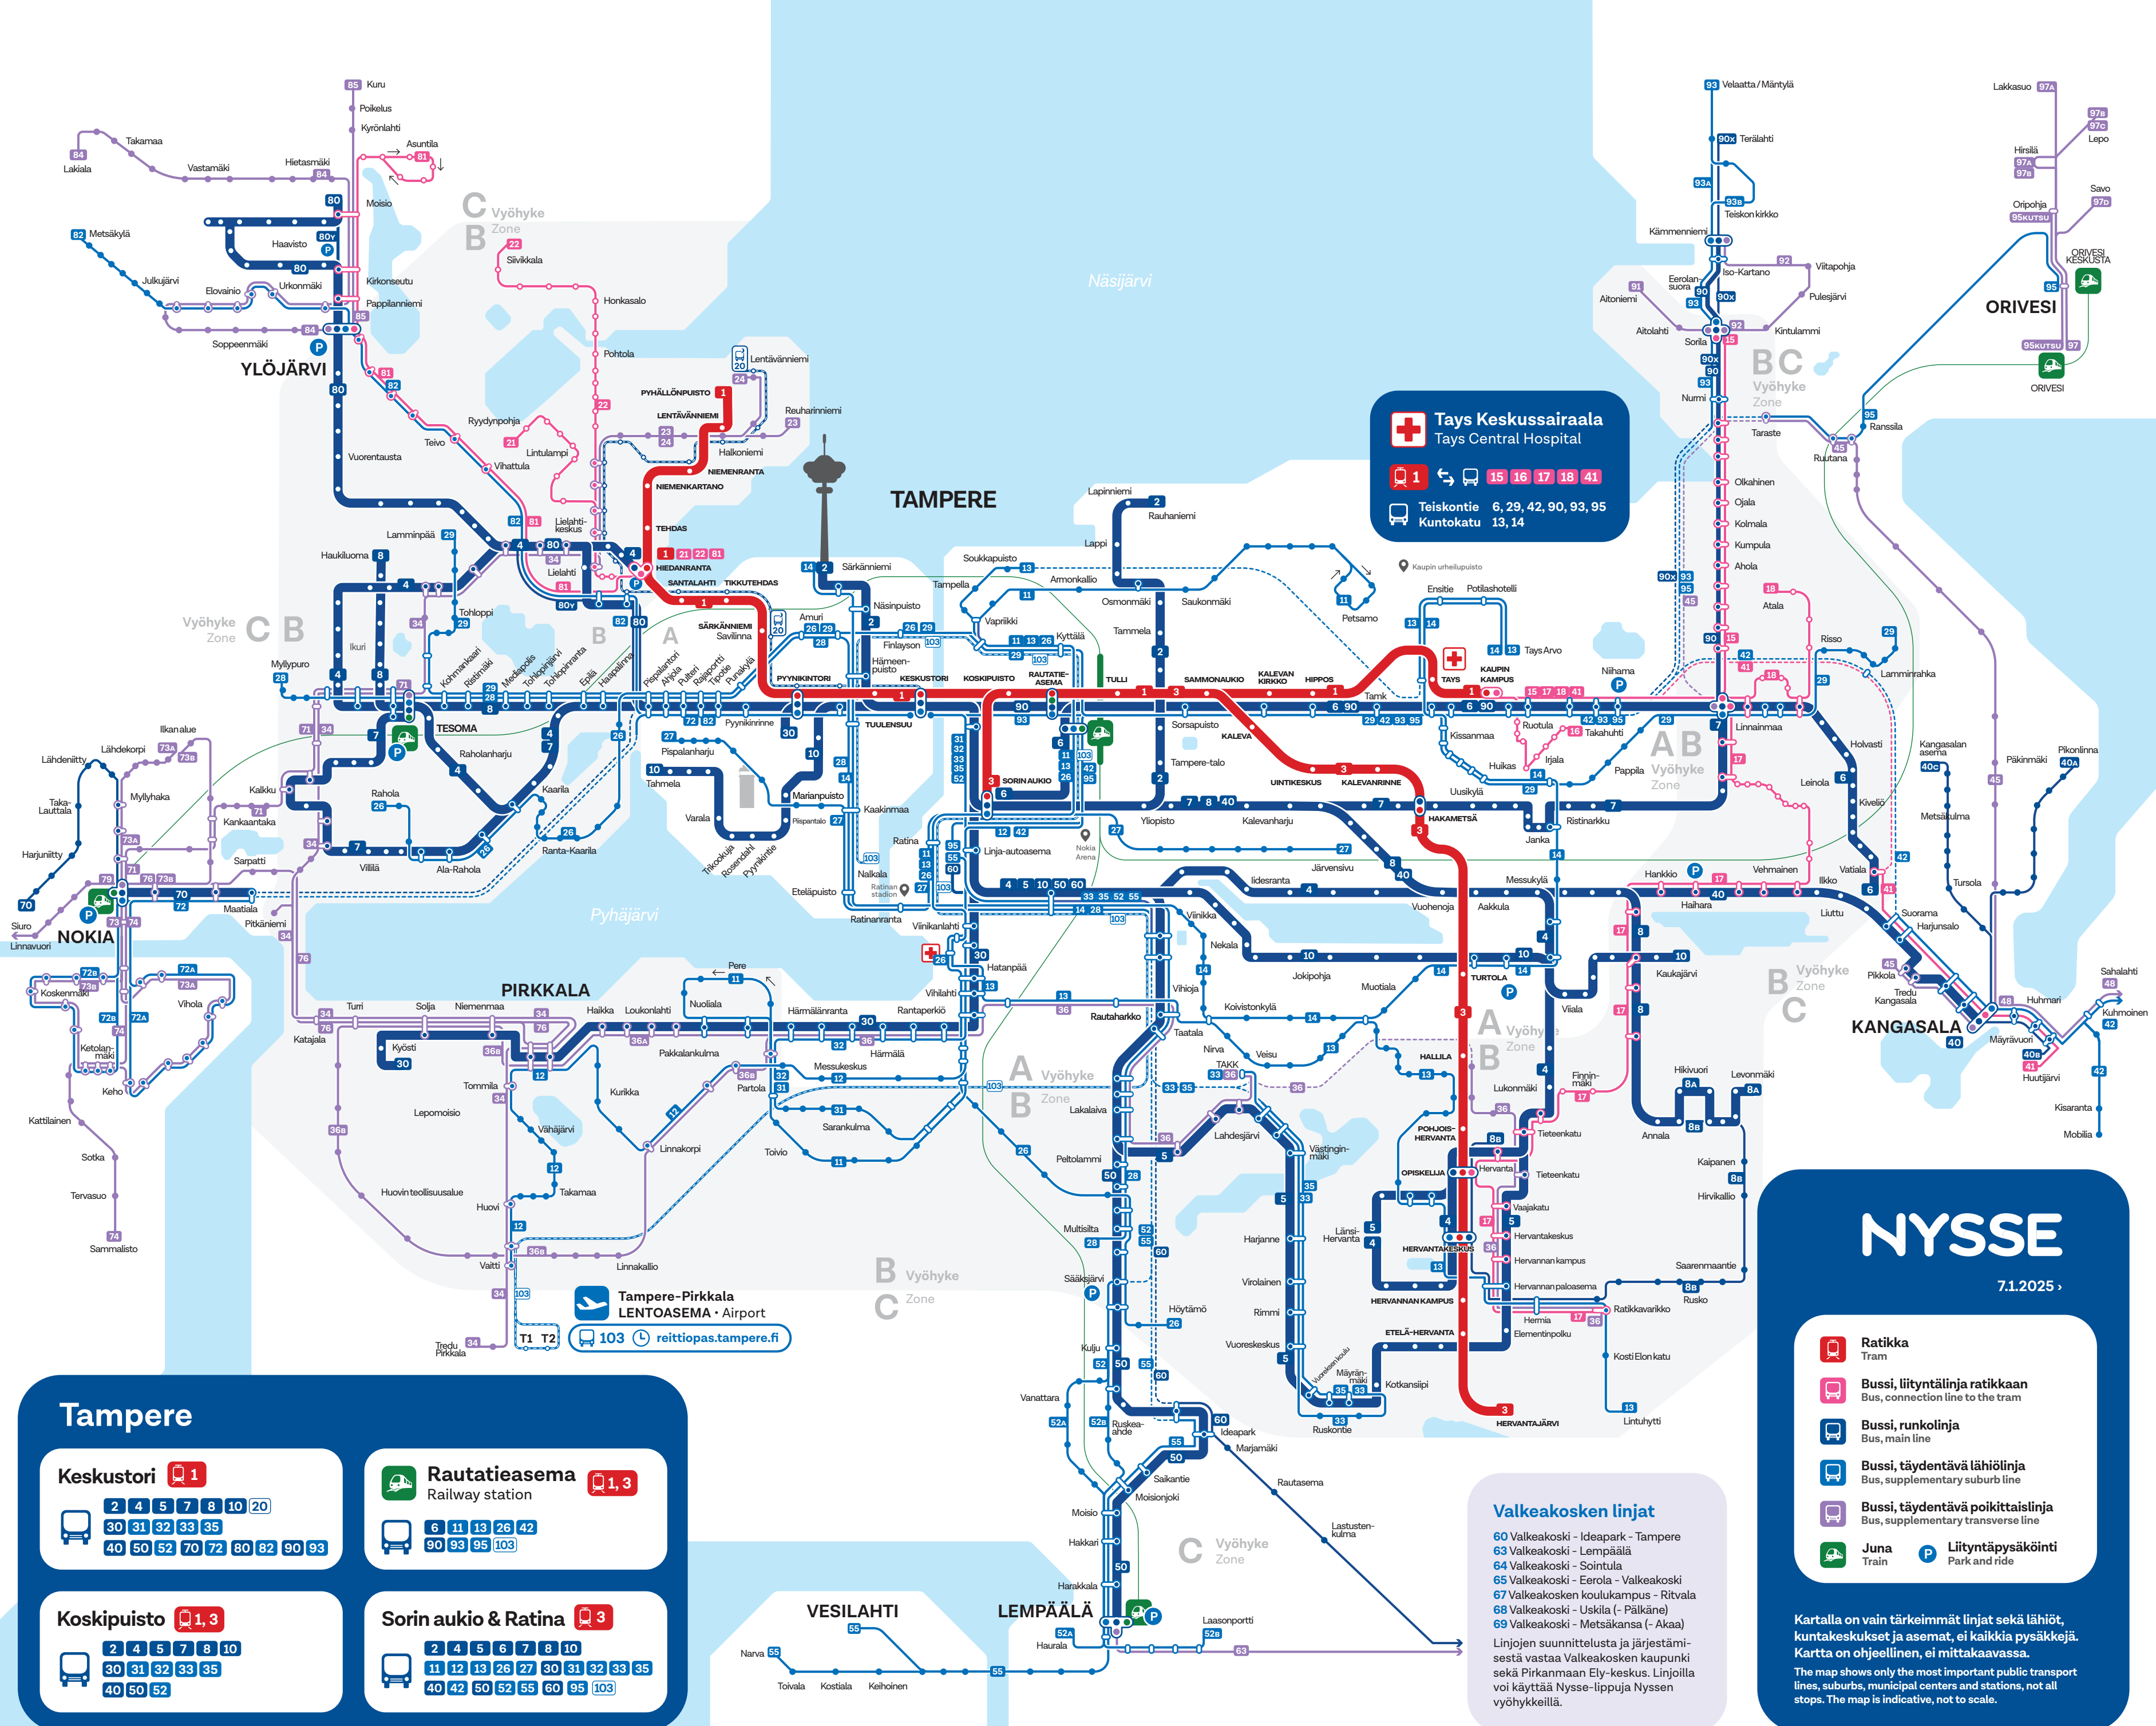

1. **Koululaislinjat**
2. **Tampere:** 37/37x Olkahinen - Ristinaraku - Hakametsä
3. **Pirkkala:** 39 Höökinnmäki - Pirkkalankylä - Sionkylä - Pirkkala - Sankila
4. **Kangasala ja Orivesi:** 44 Kangasala - Valkeakoski, 44A Kangasala - Alanko - Valkeakoski, 44B Kangasala - Koulukampus - Valkeakoski, 46 Ruutana - Pikkola, 47 Kangasala - Ponsa - Orivesi, 48A Pohja - Pakkala - Kangasala, 48B Pohja - Kivisalmi - Kangasala, 48C Pohja - Kivisalmi - Pakkala - Kangasala, 49 Orivesi - Eräjärvi - Pohja
5. **Nokia:** 77/77x Tottijärvi - Nokia, 78/78x Sarkola - Nokia
6. **Ylöjärvi:** 86/86x Siivikkala - Ylöjärvi

9 Aikataulut & reitit reittipas.tampere.fi Ohjeita poikkeustilanteisiin nysse.fi/poikkeustilanteet

Tays Keskussairaala
Tays Central Hospital

1 15 16 17 18 41

Teiskontie 6, 29, 42, 90, 93, 95
Kuntokatu 13, 14

NYSSE
7.1.2025

- **Ratikka**
  Tram
- **Bussi, liityntälinja ratikkaan**
  Bus, connection line to the tram
- **Bussi, runkolinja**
  Bus, main line
- **Bussi, täydentävä lähilinja**
  Bus, supplementary suburb line
- **Bussi, täydentävä poikittaislinja**
  Bus, supplementary transverse line
- **Juna**
- **Liityntäpysäköinti**
  Park and ride

Kartalla on vain tärkeimmät linjat sekä lähiöt, kuntakeskukset ja asemat, ei kaikkia pysäkkejä. Kartta on ohjeellinen, ei mittakaavassa.
The map shows only the most important public transport lines, suburban lines, municipal centers and stations, not all stops. The map is indicative, not to scale.

Tampere

Keskustori 1

2 4 5 7 8 10 20
30 31 32 33 35
40 50 52 70 72 80 82 90 93

Rautatieasema 1,3
Railway station

6 11 13 26 42
90 93 95 103

Koskipuisto 1,3

2 4 5 7 8 10
30 31 32 33 35
40 50 52

Sorin aukio & Ratina 3

2 4 5 6 7 8 10
11 12 13 26 27 30 31 32 33 35
40 42 50 52 55 60 95 103

Valkeakosken linjat

60 Valkeakoski - Ideapark - Tampere
63 Valkeakoski - Lempäälä
64 Valkeakoski - Sointula
65 Valkeakoski - Eerola - Valkeakoski
67 Valkeakosken koulukampus - Ritvala
68 Valkeakoski - Uskila (- Pälkäne)
69 Valkeakoski - Metsäkansa (- Akaa)

Linjojen suunnittelusta ja järjestämisestä vastaa Valkeakosken kaupunki sekä Pirkkanmaan Ely-keskus. Linjoilla voi käyttää Nysse-lippuja Nysssen vyöhykkeillä.