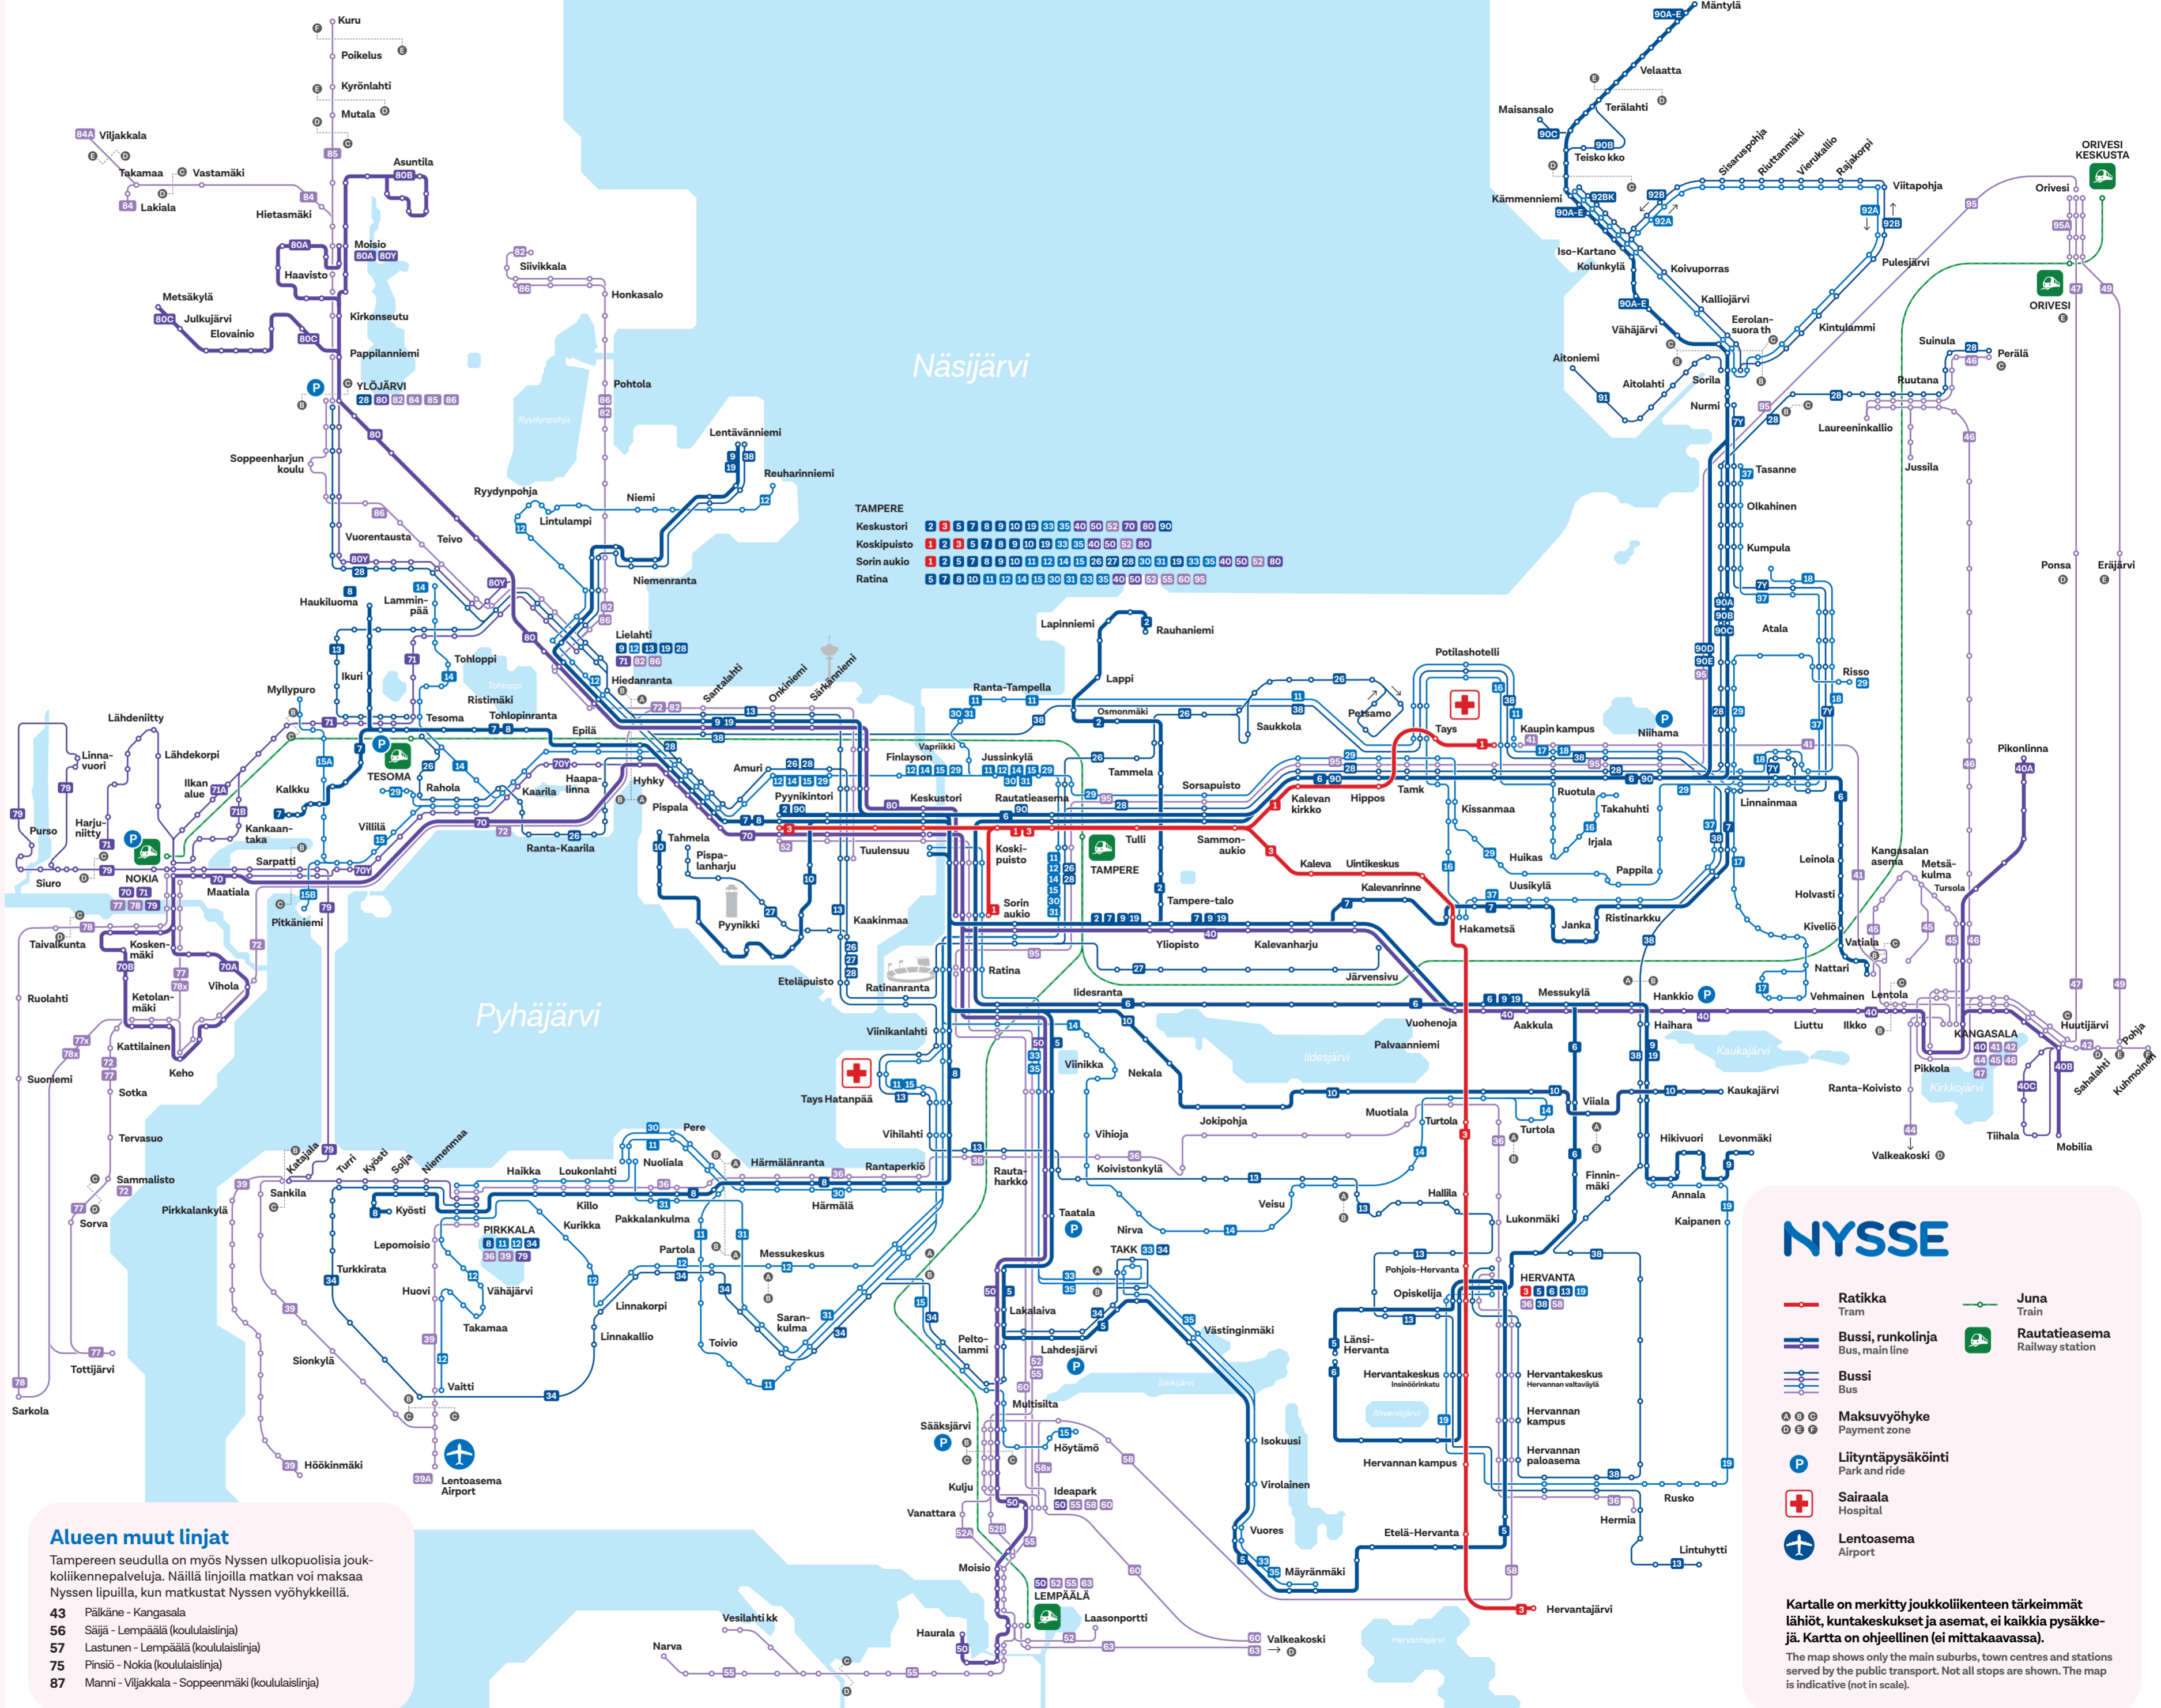

Alueen muut linjat

Tampereen seudulla on myös Nysseen ulkopuolisia joukkoliikennepalveluja. Näillä linjoilla matkan voi maksaa Nysseen lipulla, kun matkustat Nysseen vyöhykkeillä.

- Pälkäne - Kangasala
- Säjä - Lempäälä (koululaislinja)
- Lastunen - Lempäälä (koululaislinja)
- Pinsiö - Nokia (koululaislinja)
- Manni - Viljakkala - Soppeenmäki (koululaislinja)